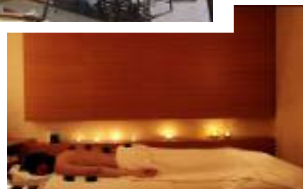

# MOMENTOS...

*OFEREÇA UM DOCE (Envolvimento de Chocolate)  
Alojamento + envolvimento de chocolate (1h)*

**PREÇOS POR PESSOA:**

	1 Noite	2 Noites
<b>DUPLO</b>	110,00 €	157,00 €
<b>INDIVIDUAL</b>	149,00 €	238,00 €
<b>CAMA EXTRA (+13 anos)</b>	30,00 €	60,00 €

*AQUEÇA A ALMA (Massagem de Pedras Quentes)  
Alojamento + massagem de pedras quentes (1h)*

**PREÇOS POR PESSOA:**

	1 Noite	2 Noites
<b>DUPLO</b>	126,50 €	174,00 €
<b>INDIVIDUAL</b>	167,00 €	255,00 €
<b>CAMA EXTRA (+13 anos)</b>	30,00 €	60,00 €

*REFRESQUE A MENTE (Duche Vichy)  
Alojamento + duche Vichy (1/2 h)*

**PREÇOS POR PESSOA:**

	1 Noite	2 Noites
<b>DUPLO</b>	87,50 €	135,00 €
<b>INDIVIDUAL</b>	128,00 €	216,00 €
<b>CAMA EXTRA (+ 13 anos)</b>	30,00 €	60,00 €

### **Todos os programas incluem:**

- Alojamento em quarto vista mar (número de noites, conforme indicado) e pequeno-almoço buffet
- Tratamentos no nosso SPA (conforme indicado) e utilização gratuita dos seguintes serviços do SPA: piscina de relaxamento, sauna, banho turco, duche tropical, duche suíço e ginásio; Estacionamento coberto gratuito; 1 Criança grátis até aos 12 anos (partilhando o quarto com os pais – max. 1 criança por quarto); O valor da Cama Extra (+13 anos) indicado não inclui os tratamentos.