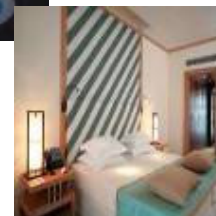

# MOMENTOS...

*OFEREÇA UM DOCE (Envolvimento de Chocolate)  
Alojamento + envolvimento de chocolate (1h)*

**PREÇOS POR PESSOA:**

	1 Noite	2 Noites
<b>DUPLO</b>	110,00 €	157,00 €
<b>INDIVIDUAL</b>	149,00 €	238,00 €
<b>CAMA EXTRA (+13 anos)</b>	30,00 €	60,00 €

*AQUEÇA A ALMA (Massagem de Pedras Quentes)  
Alojamento + massagem de pedras quentes (1h)*

**PREÇOS POR PESSOA:**

	1 Noite	2 Noites
<b>DUPLO</b>	126,50 €	174,00 €
<b>INDIVIDUAL</b>	167,00 €	255,00 €
<b>CAMA EXTRA (+13 anos)</b>	30,00 €	60,00 €

*REFRESQUE A MENTE (Duche Vichy)  
Alojamento + duche Vichy (1/2 h)*

**PREÇOS POR PESSOA:**

	1 Noite	2 Noites
<b>DUPLO</b>	87,50 €	135,00 €
<b>INDIVIDUAL</b>	128,00 €	216,00 €
<b>CAMA EXTRA (+ 13 anos)</b>	30,00 €	60,00 €

### **Todos os programas incluem:**

- Alojamento em quarto vista mar (número de noites, conforme indicado) e pequeno-almoço buffet
- Tratamentos no nosso SPA (conforme indicado) e utilização gratuita dos seguintes serviços do SPA: piscina de relaxamento, sauna, banho turco, duche tropical, duche suíço e ginásio; Estacionamento coberto gratuito; 1 Criança grátis até aos 12 anos (partilhando o quarto com os pais – max. 1 criança por quarto); O valor da Cama Extra (+13 anos) indicado não inclui os tratamentos.